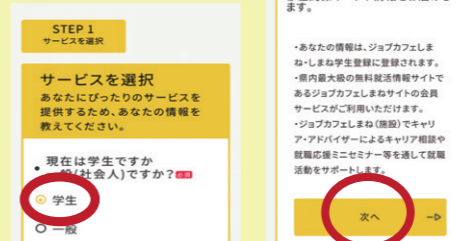

就職後の相談窓口情報

地元ふるさと情報

U・Iターン支援情報

さらにしまね登録LINEからこんな情報も届くよ！LINE登録してね。

出身高校・市町村からの情報

- 同窓会や部活動情報
- 成人式などの地域情報

最新の地元ふるさと情報

- アウトドア遊びやワークショップ情報
- 出身地域別のスイーツ情報やおすすめの穴場カフェ

スマホで簡単 しまね登録の 方法

事前に準備するもの メールアドレス(スマートフォンで確認可能なもの)

まずは
しまね登録を友だち追加

スマホでQRコードを読み取り、LINEの友だち追加をしよう！
※友だち追加だけでは必要な情報が届きません。必ずSTEP1～5の登録
手続きを行ってください。

※QRコードは株式会社デンソーウェーブの登録商標です。

STEP 1 LINE画面から 登録へ

- LINEトーク画面の「しまね登録」アイコンをタップ
- 権限の許可画面の「許可する」を選択

STEP 2 「ジョブカフェしまね」を 選択

STEP 3 属性の選択

会員属性の選択は
「学生」を選択して次へをタップ

STEP 4 基本情報を入力

入力項目に従って情報を入力してください。

STEP 5 認証メール

登録されたメールアドレスに、
認証メールが届きます。
本文内のURLをクリックしたら<登録完了>!

※メールが届かない場合、メールの受信設定をご確認ください。